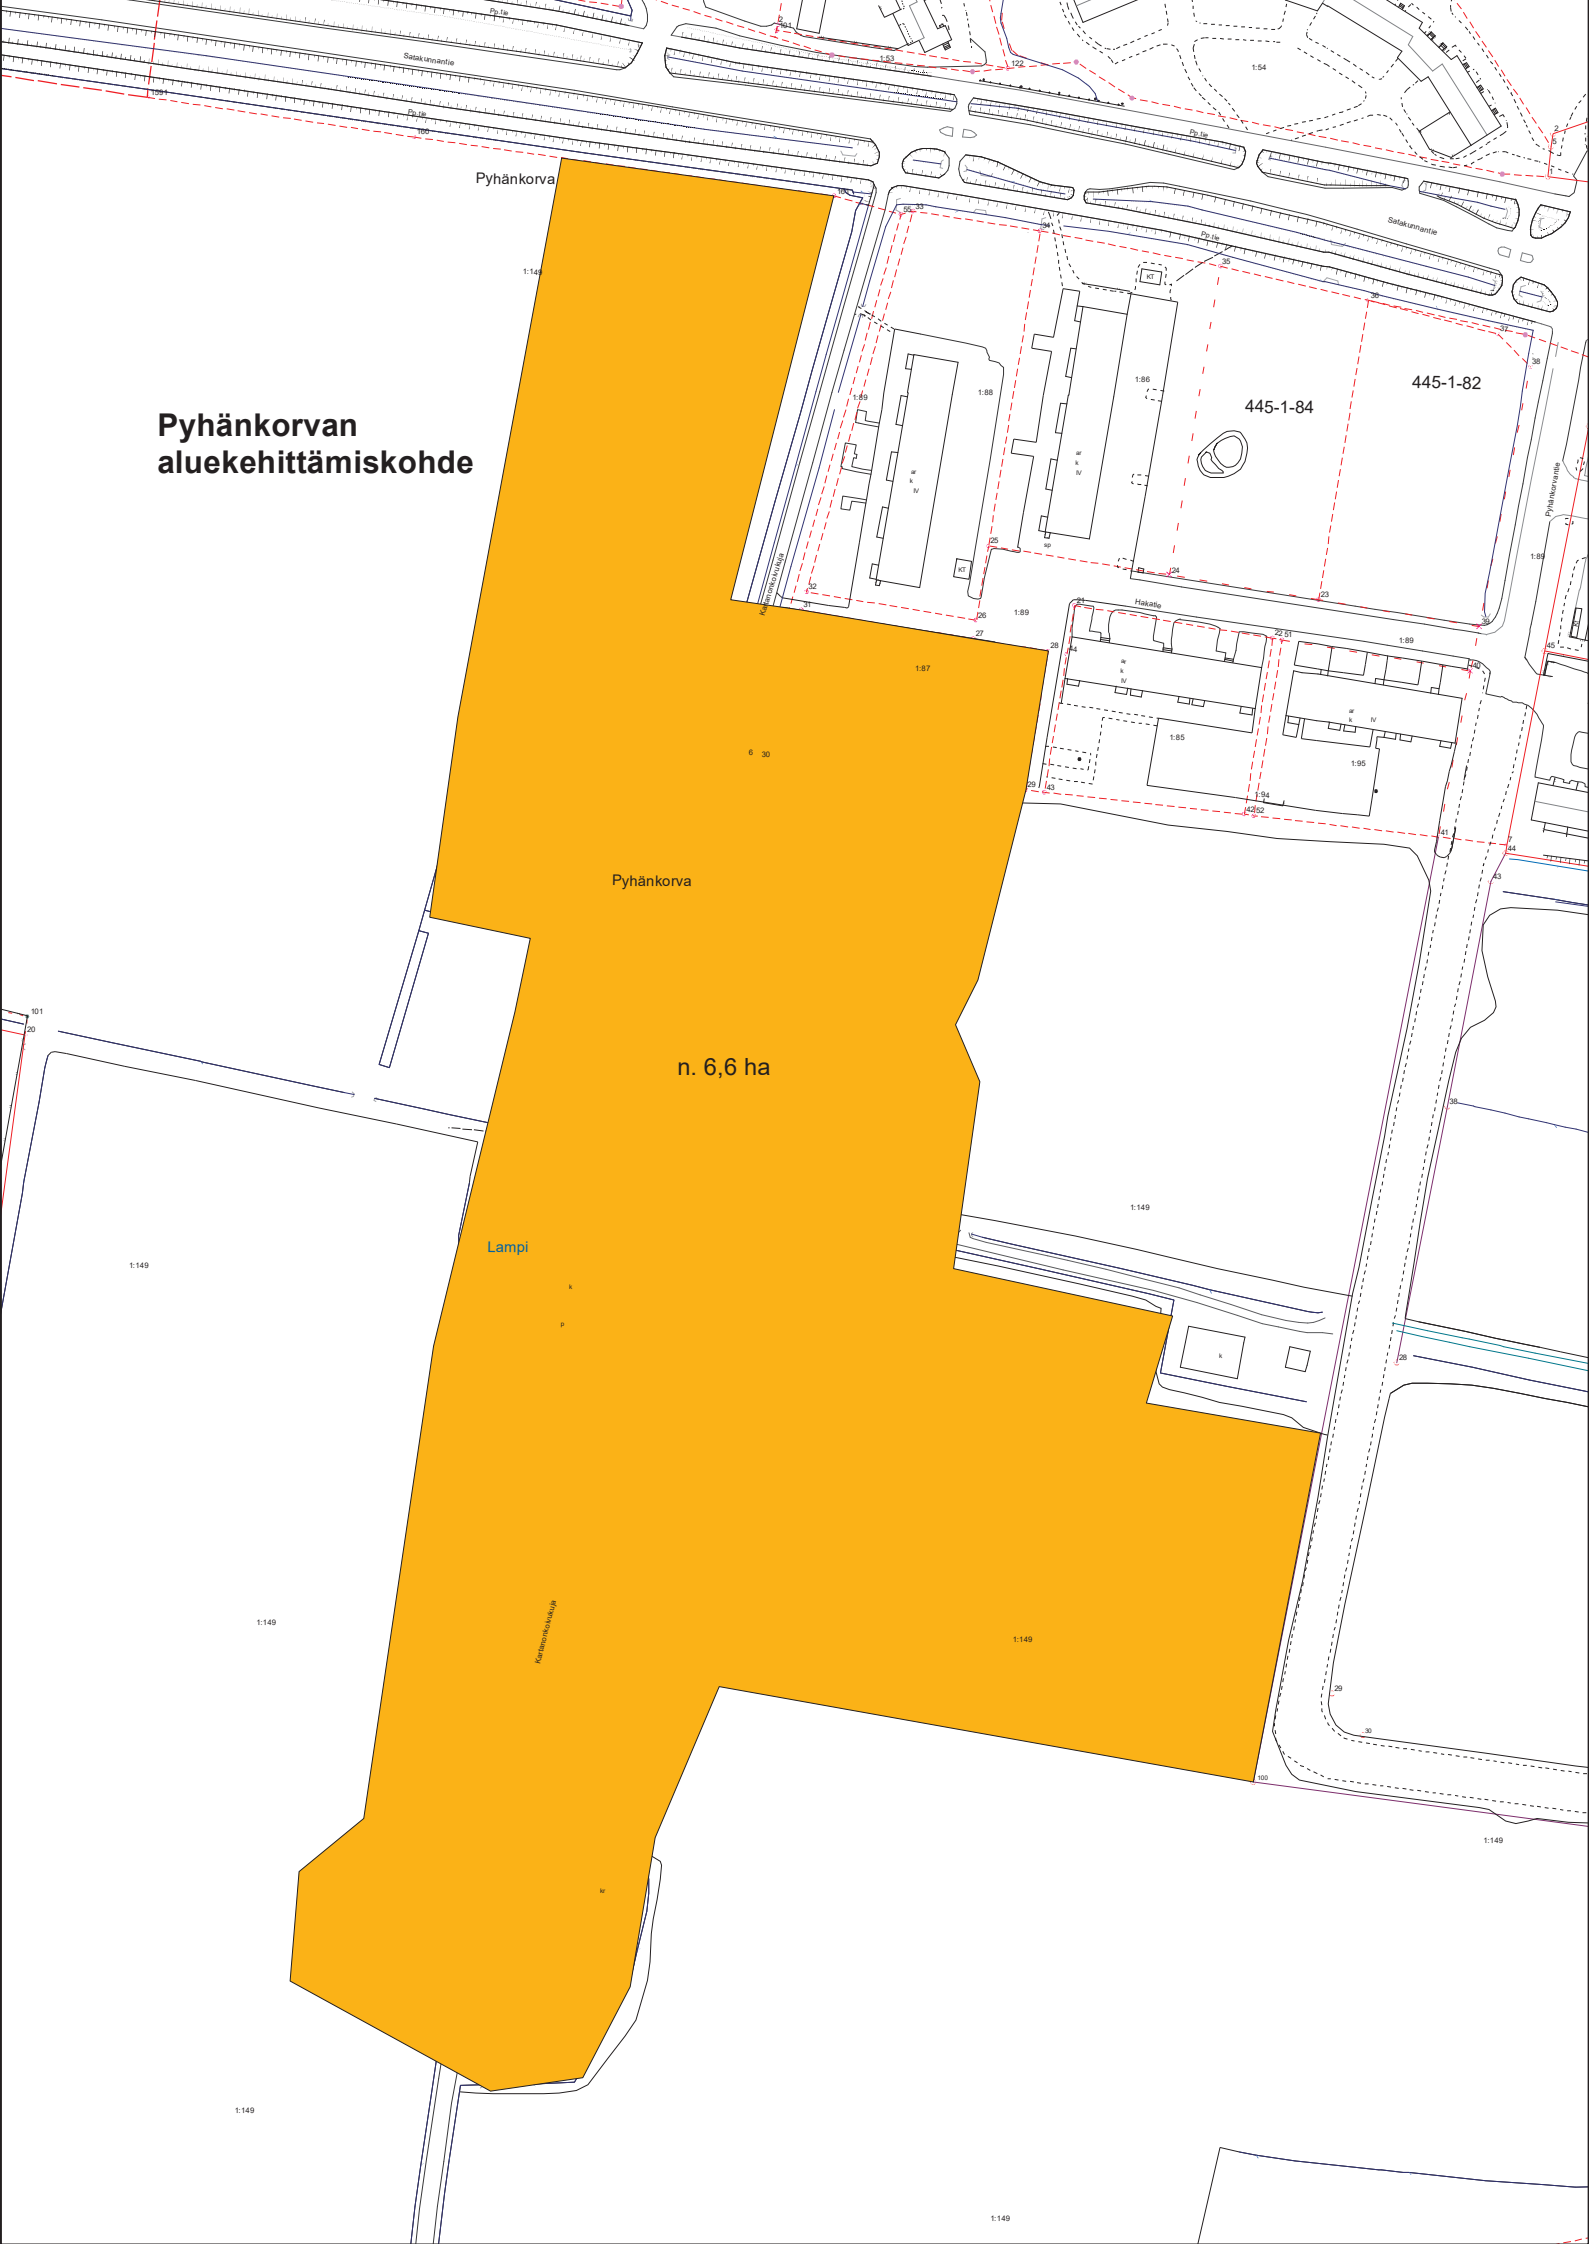

Pyhäkorvan aluekehittämiskohde

Pyhäkorva

1:149

445-1-84

445-1-82

Pyhäkorva

n. 6,6 ha

Lampi

1:149

Pyhäkorvan tie

1:149

1:149

1:149

1:149