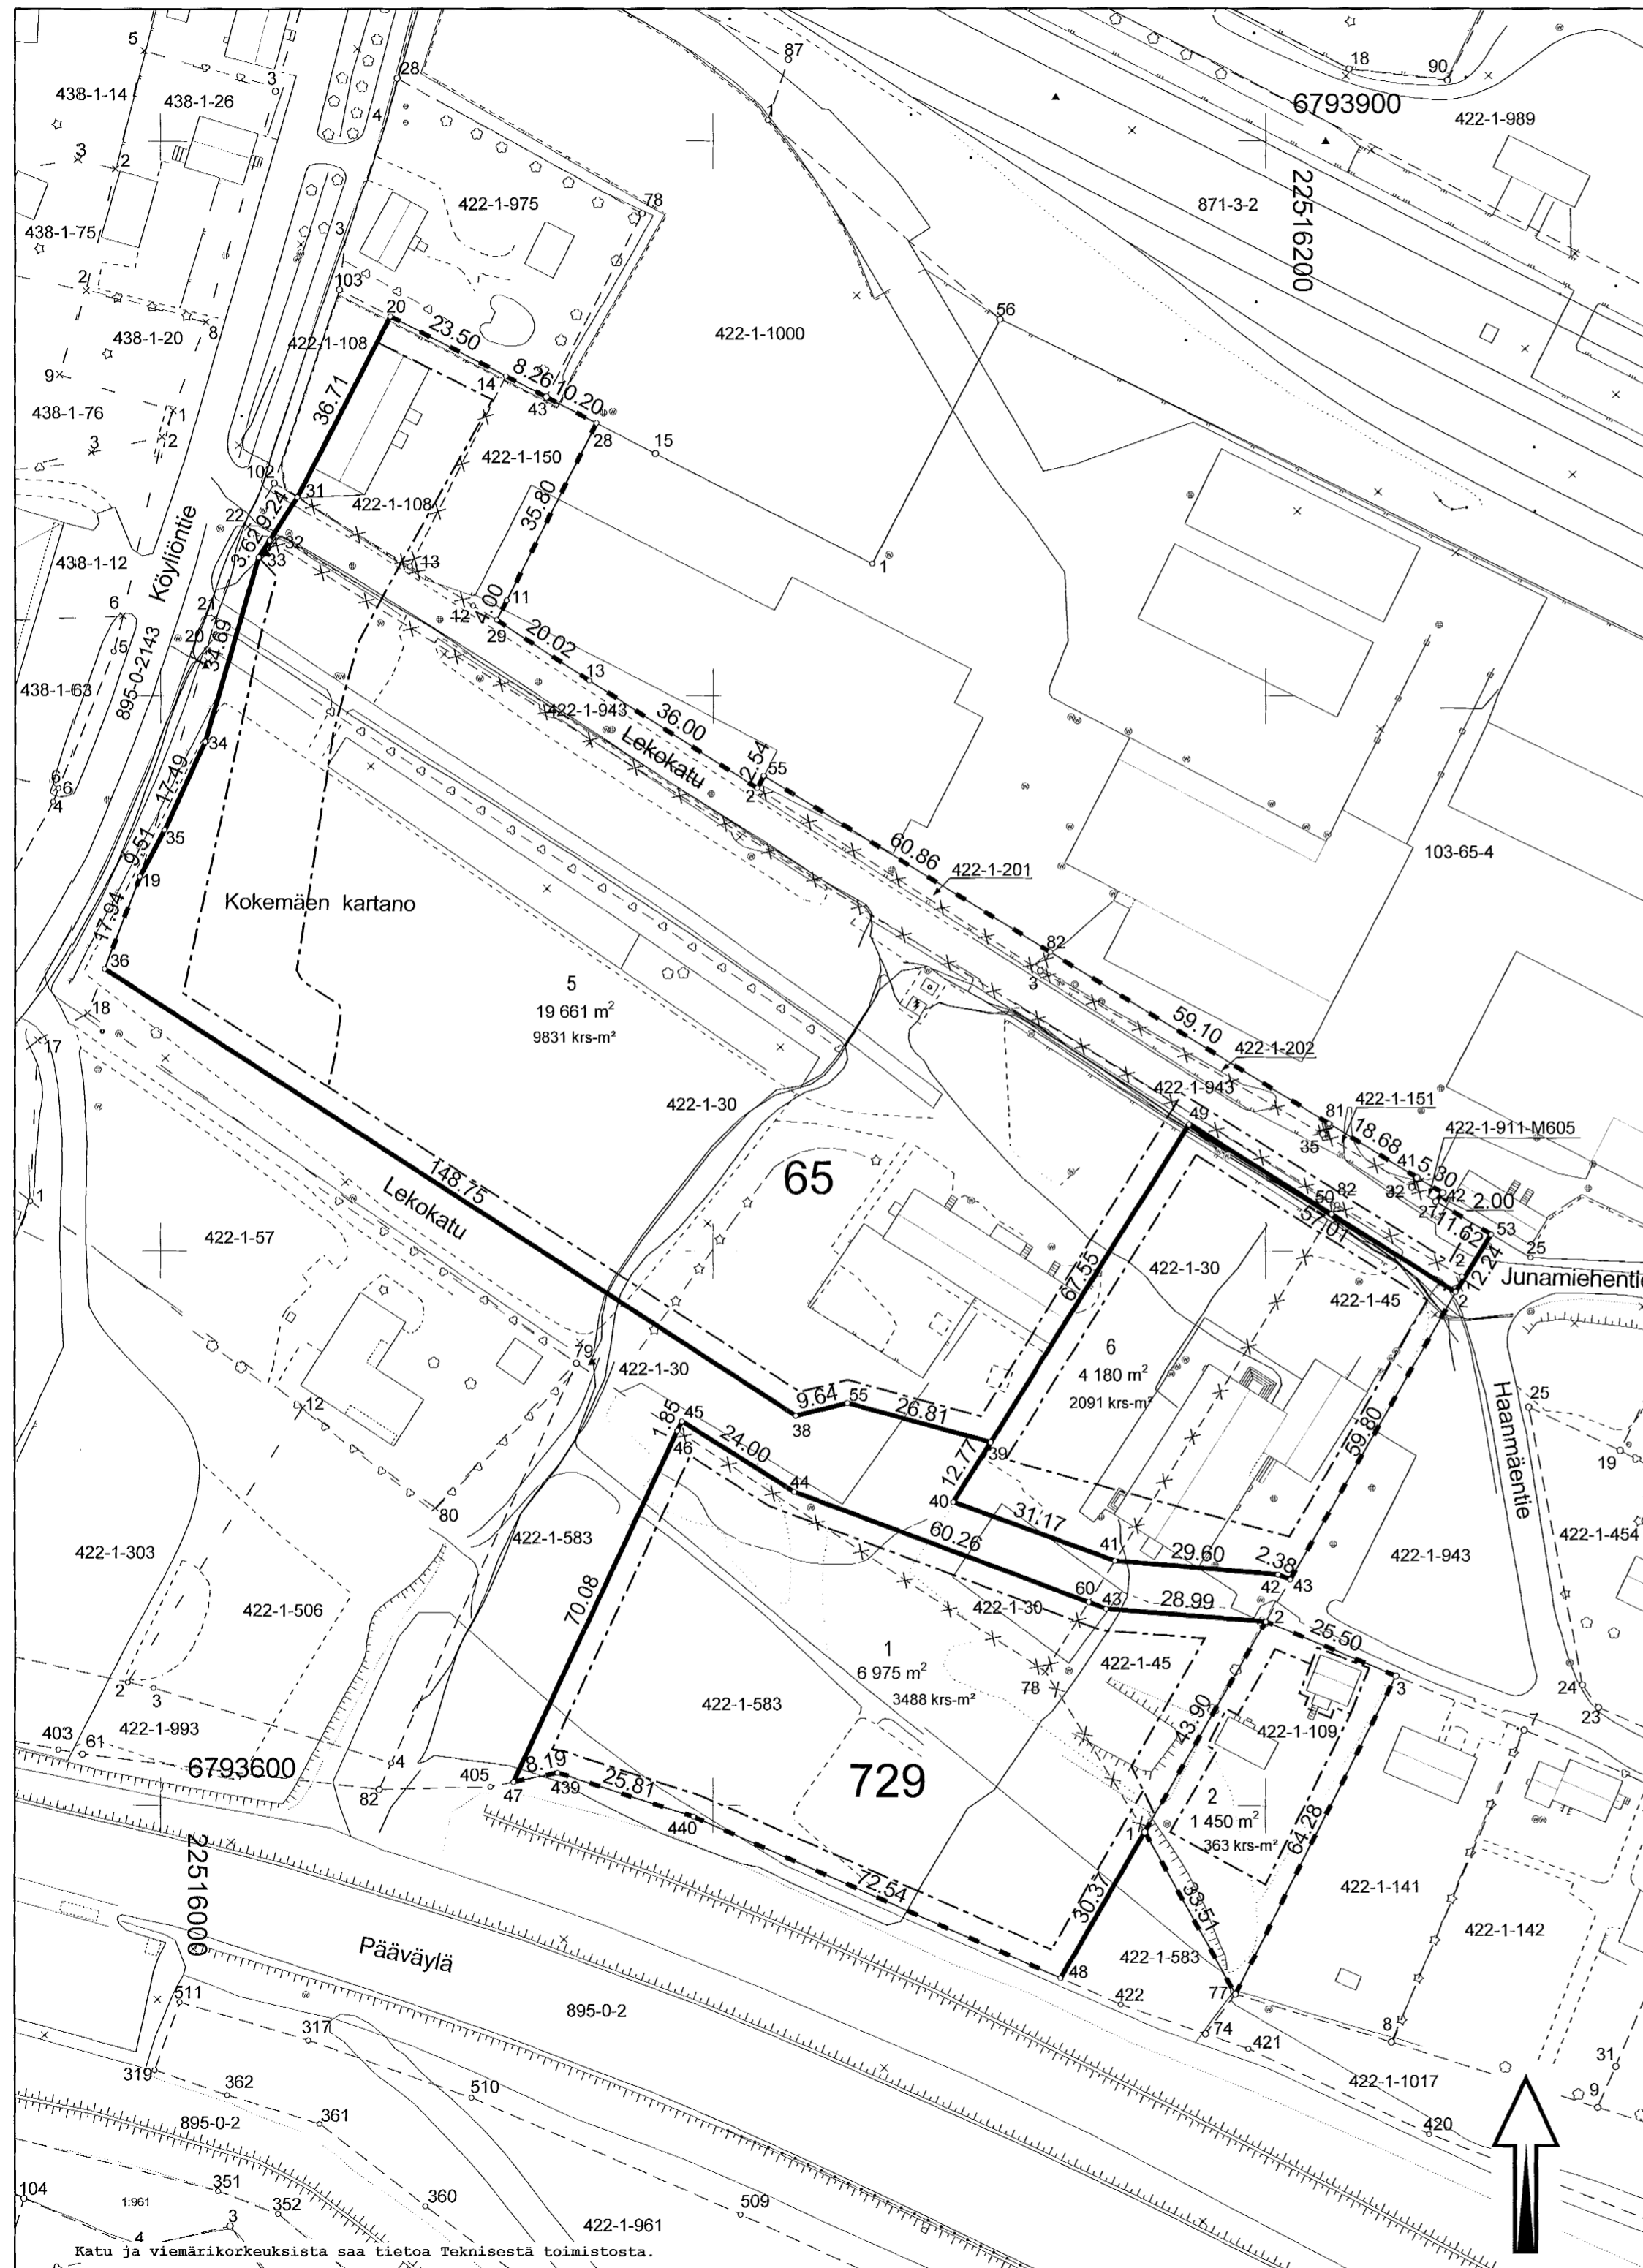

TONTTIEN MUODOSTUMINEN

Tontti	Yht. m2	Osat m2	Kiinteistötunnus
5	19661	10	422-1-911-M605 Kokemäen kartanon metsät
		39	422-1-151 Salmi
		178	422-1-202 Terveys
		194	422-1-201 Konehaka
		721	422-1-150 Potinoja
		890	422-1-108 Keskus
		2212	422-1-943 Koulumäki
		64	422-1-45 Kisakenttä
		15353	422-1-30 Peipohjan kansakoulu
6	4180	1836	422-1-45 Kisakenttä
		2344	422-1-30 Peipohjan kansakoulu
1	6975	862	422-1-45 Kisakenttä
		527	422-1-30 Peipohjan kansakoulu
		5586	422-1-583 Koulupelto
2	1450		422-1-109 Etelärinne

0 10 20 30 40 50 Metriä

Katu ja viemärikorkeuksista saa tietoa Teknisestä toimistosta.