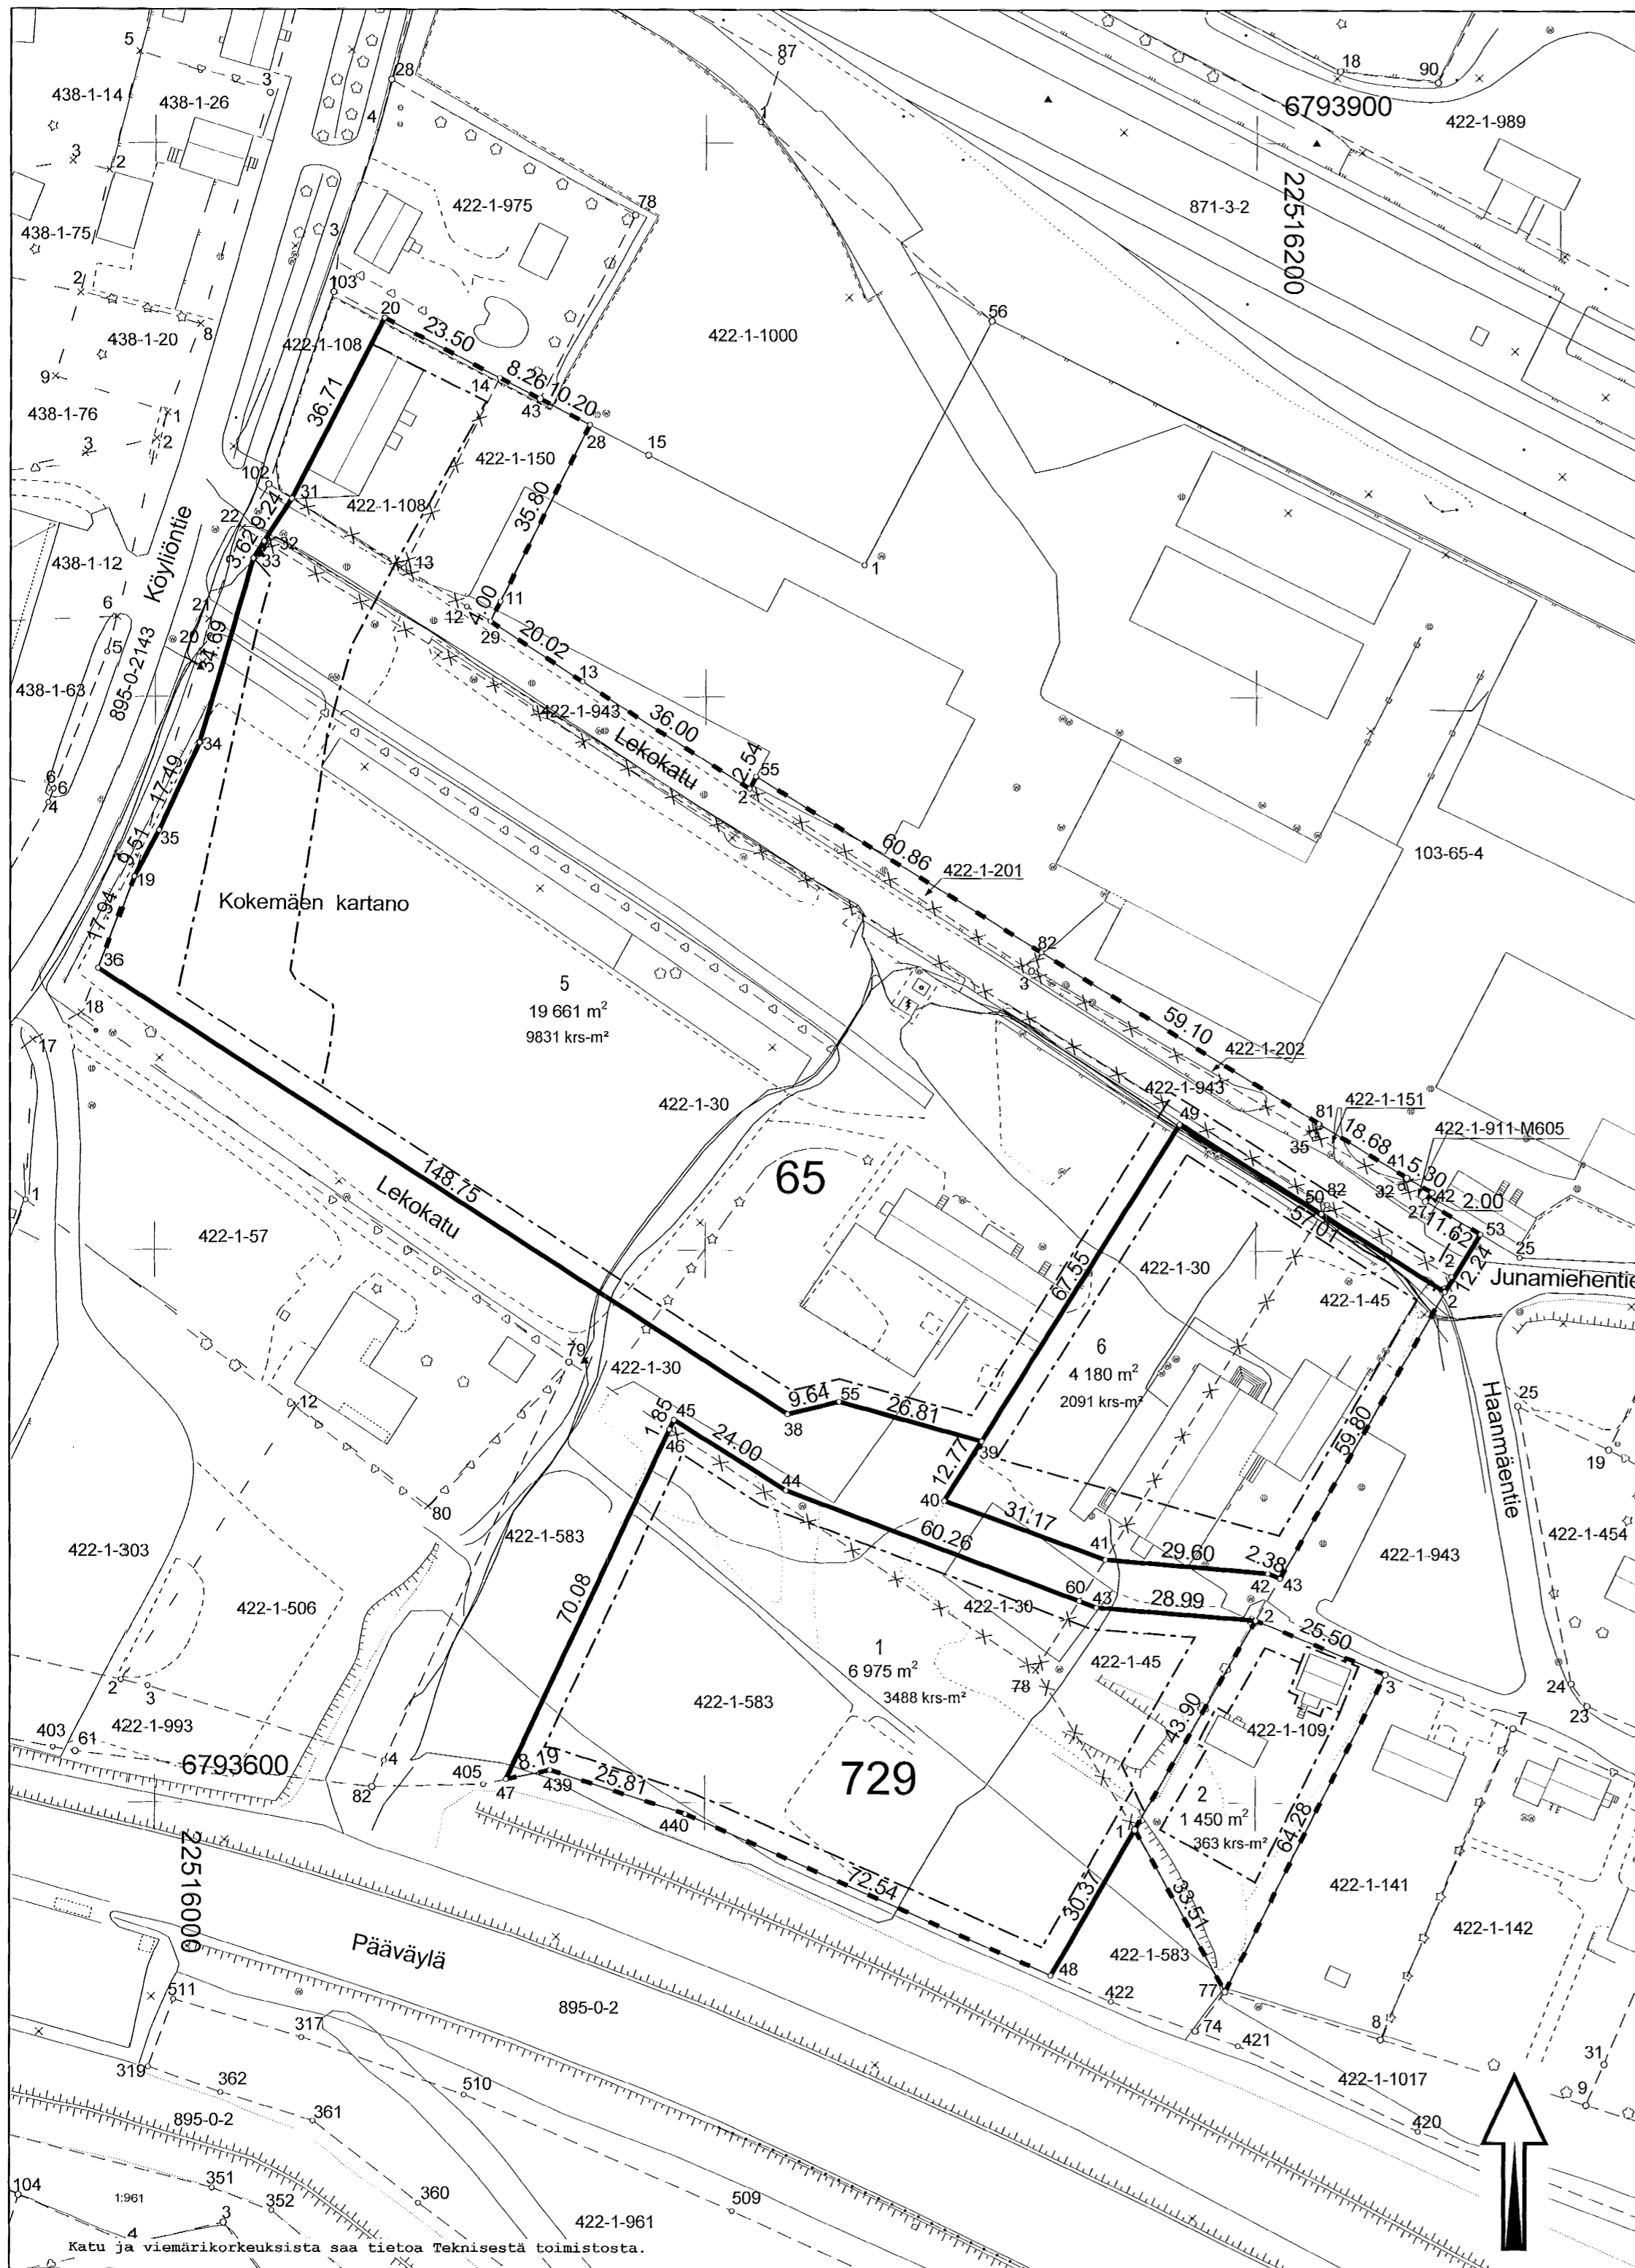

Asemakaava 117 on vahv. / hyv. 9.3.2020	Kaupunginosa 103 Peipohja	Korttelit 65 729 (osa)	Tontit 5 ja 6 1 ja 2
Edellinen tonttijako 373 on hyväksytty 6.10.2003	Pohjakartan hyväksymispäivä 26.4.2022	Tonttijaon laatija Kiinteistöinsinööri Jari Prehti	Tonttijaon hyväksymispäivä
Tiedosto L: toimitukset/tonttijaot 103/65-5 ja 6, 729-1 ja 2	Piirt. MM	Tark. JP	Tj.kartta 512

KOORDINAATTILUETTELO

NRO	I	P
1	22516178,127	6793595,244
2	22516200,064	6793633,272
2	22516234,340	6793692,692
2	22516107,954	6793783,357
3	22516223,573	6793623,399
11	22516062,655	6793817,240
13	22516077,601	6793802,718
14	22516062,481	6793857,640
19	22515996,213	6793767,460
20	22516041,611	6793868,443
27	22516230,772	6793709,028
28	22516078,874	6793849,155
29	22516060,843	6793813,674
31	22516024,720	6793835,846
32	22516019,713	6793828,080
33	22516017,751	6793825,036
34	22516008,041	6793791,728
35	22516000,706	6793775,847
36	22515989,859	6793750,807
38	22516114,987	6793670,379
39	22516150,229	6793665,665
40	22516143,442	6793654,848
41	22516172,772	6793644,287
41	22516227,376	6793713,277
42	22516202,264	6793641,812
42	22516231,967	6793710,626
43	22516069,816	6793853,842
43	22516204,458	6793640,890
43	22516171,166	6793635,606
44	22516114,705	6793656,669
45	22516094,349	6793669,379
46	22516093,566	6793667,704
47	22516063,888	6793604,223
48	22516162,953	6793568,939
49	22516186,133	6793722,887
53	22516240,774	6793703,110
55	22516109,114	6793785,613
55	22516124,352	6793672,681
60	22516168,058	6793636,765
77	22516194,563	6793566,038
81	22516211,444	6793723,022
82	22516161,030	6793753,859
439	22516071,904	6793605,895
440	22516096,474	6793597,976

0 10 20 30 40 50 Metriä

Katu ja viemärikorkeuksista saa tietoa Teknisestä toimituksesta.